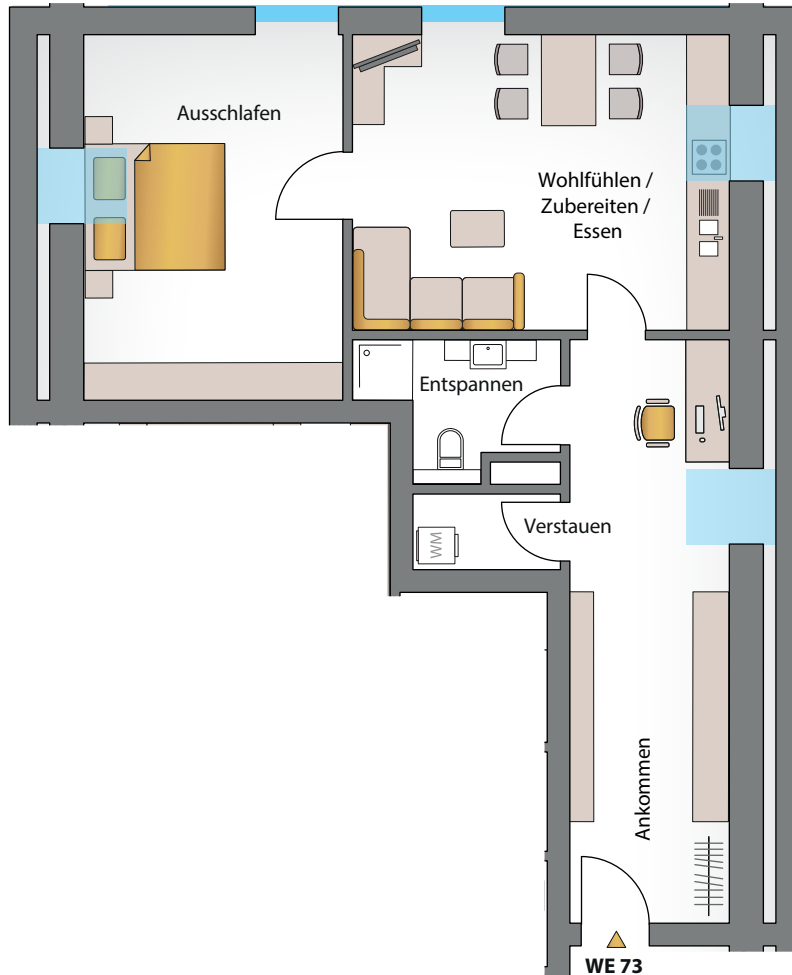

## DACHGESCHOSS

**KLOSTER**  
**MARIA-LORETO**  
LANDSHUT

### Wohnung 2 Zimmer

Entspannen	3,75 m <sup>2</sup>
Ankommen	12,11 m <sup>2</sup>
Verstauen	1,95 m <sup>2</sup>
Ausschlafen	13,89 m <sup>2</sup>
Wohlfühlen / Zubereiten / Essen	16,32 m <sup>2</sup>
<b>Gesamtwohnfläche</b>	<b>48,02 m<sup>2</sup></b>

### Maßstab 1:100

Für eine maßstabsgetreue Ansicht drucken Sie diesen Grundriss ohne Größenanpassung aus. Die Werte können jedoch kleine Abweichungen enthalten. Die Grundrissgestaltung entspricht dem jetzigen Planungsstand und muss daher durch die zuständigen Behörden noch genehmigt werden.