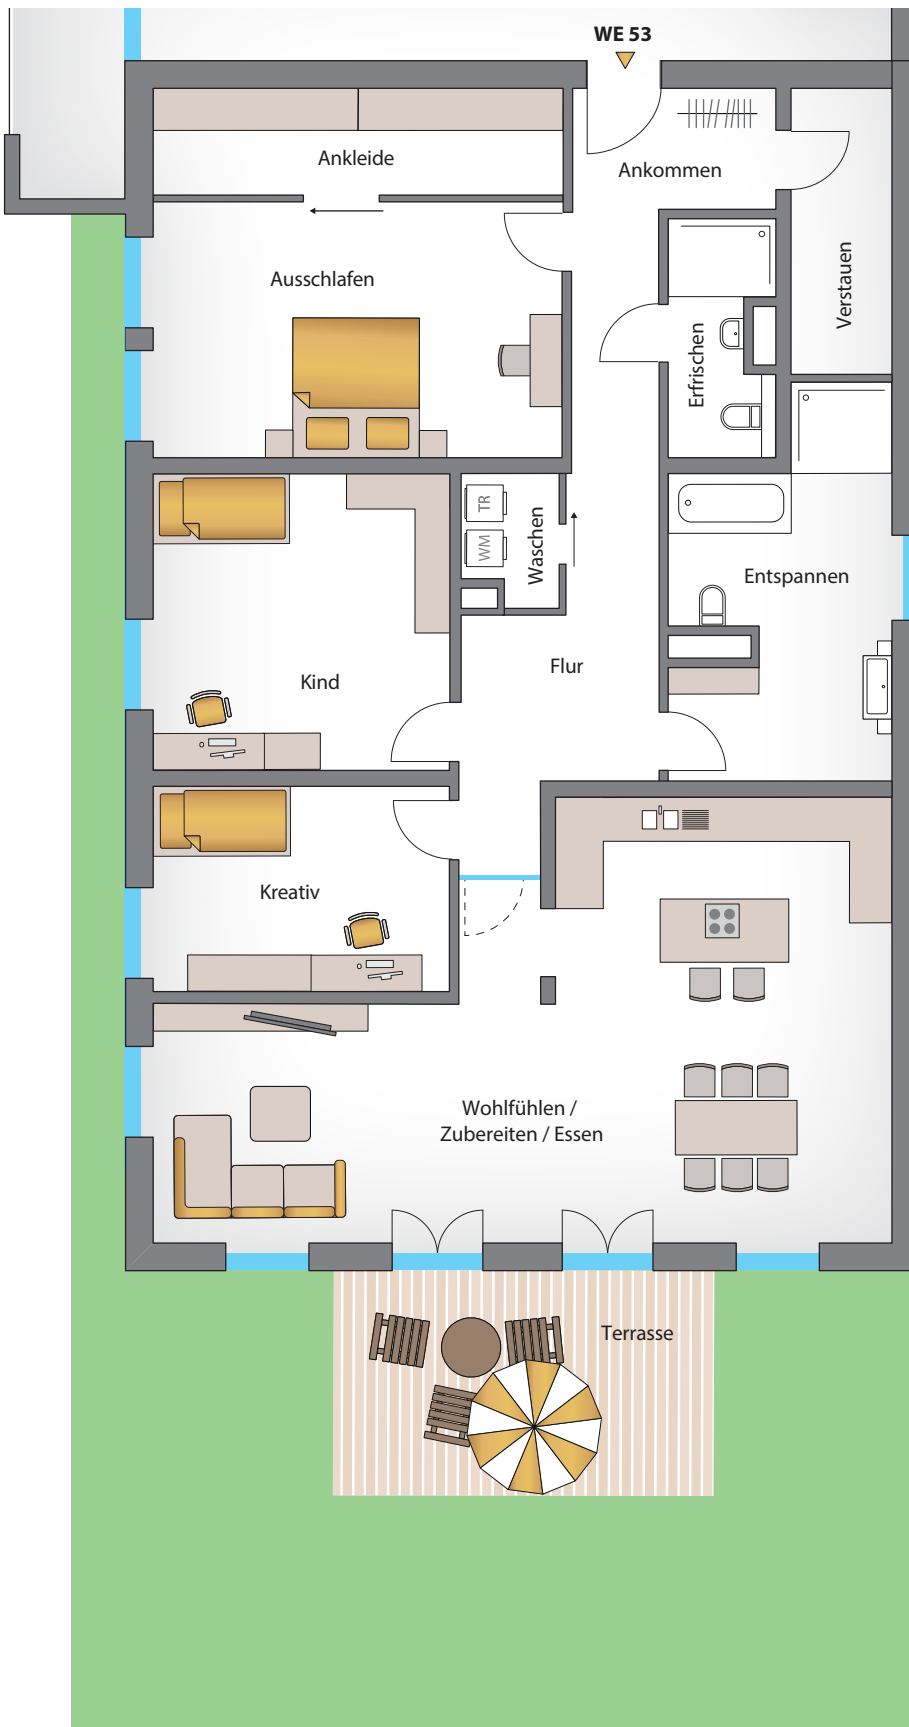

WE 53 NEUBAU 2

ERDGESCHOSS

**KLOSTER
MARIA-LORETO**
LANDSHUT

Wohnung 4 Zimmer/Terrasse/Garten

Ankommen / Flur	18,35 m ²
Ankleide	8,13 m ²
Ausschlafen	18,35 m ²
Verstauben	6,76 m ²
Waschen	2,11 m ²
Erfrischen	4,07 m ²
Entspannen	11,46 m ²
Kind	15,41 m ²
Kreativ	10,50 m ²
Wohlfühlen / Zubereiten / Essen	45,01 m ²
Terrasse ½	10,00 m ²
Gesamtwohnfläche	150,15 m²

Maßstab 1:100

Für eine maßstabgetreue Ansicht drucken Sie diesen Grundriss ohne Größenanpassung aus. Die Werte können jedoch kleine Abweichungen enthalten. Die Grundrissgestaltung entspricht dem jetzigen Planungsstand und muss daher durch die zuständigen Behörden noch genehmigt werden.